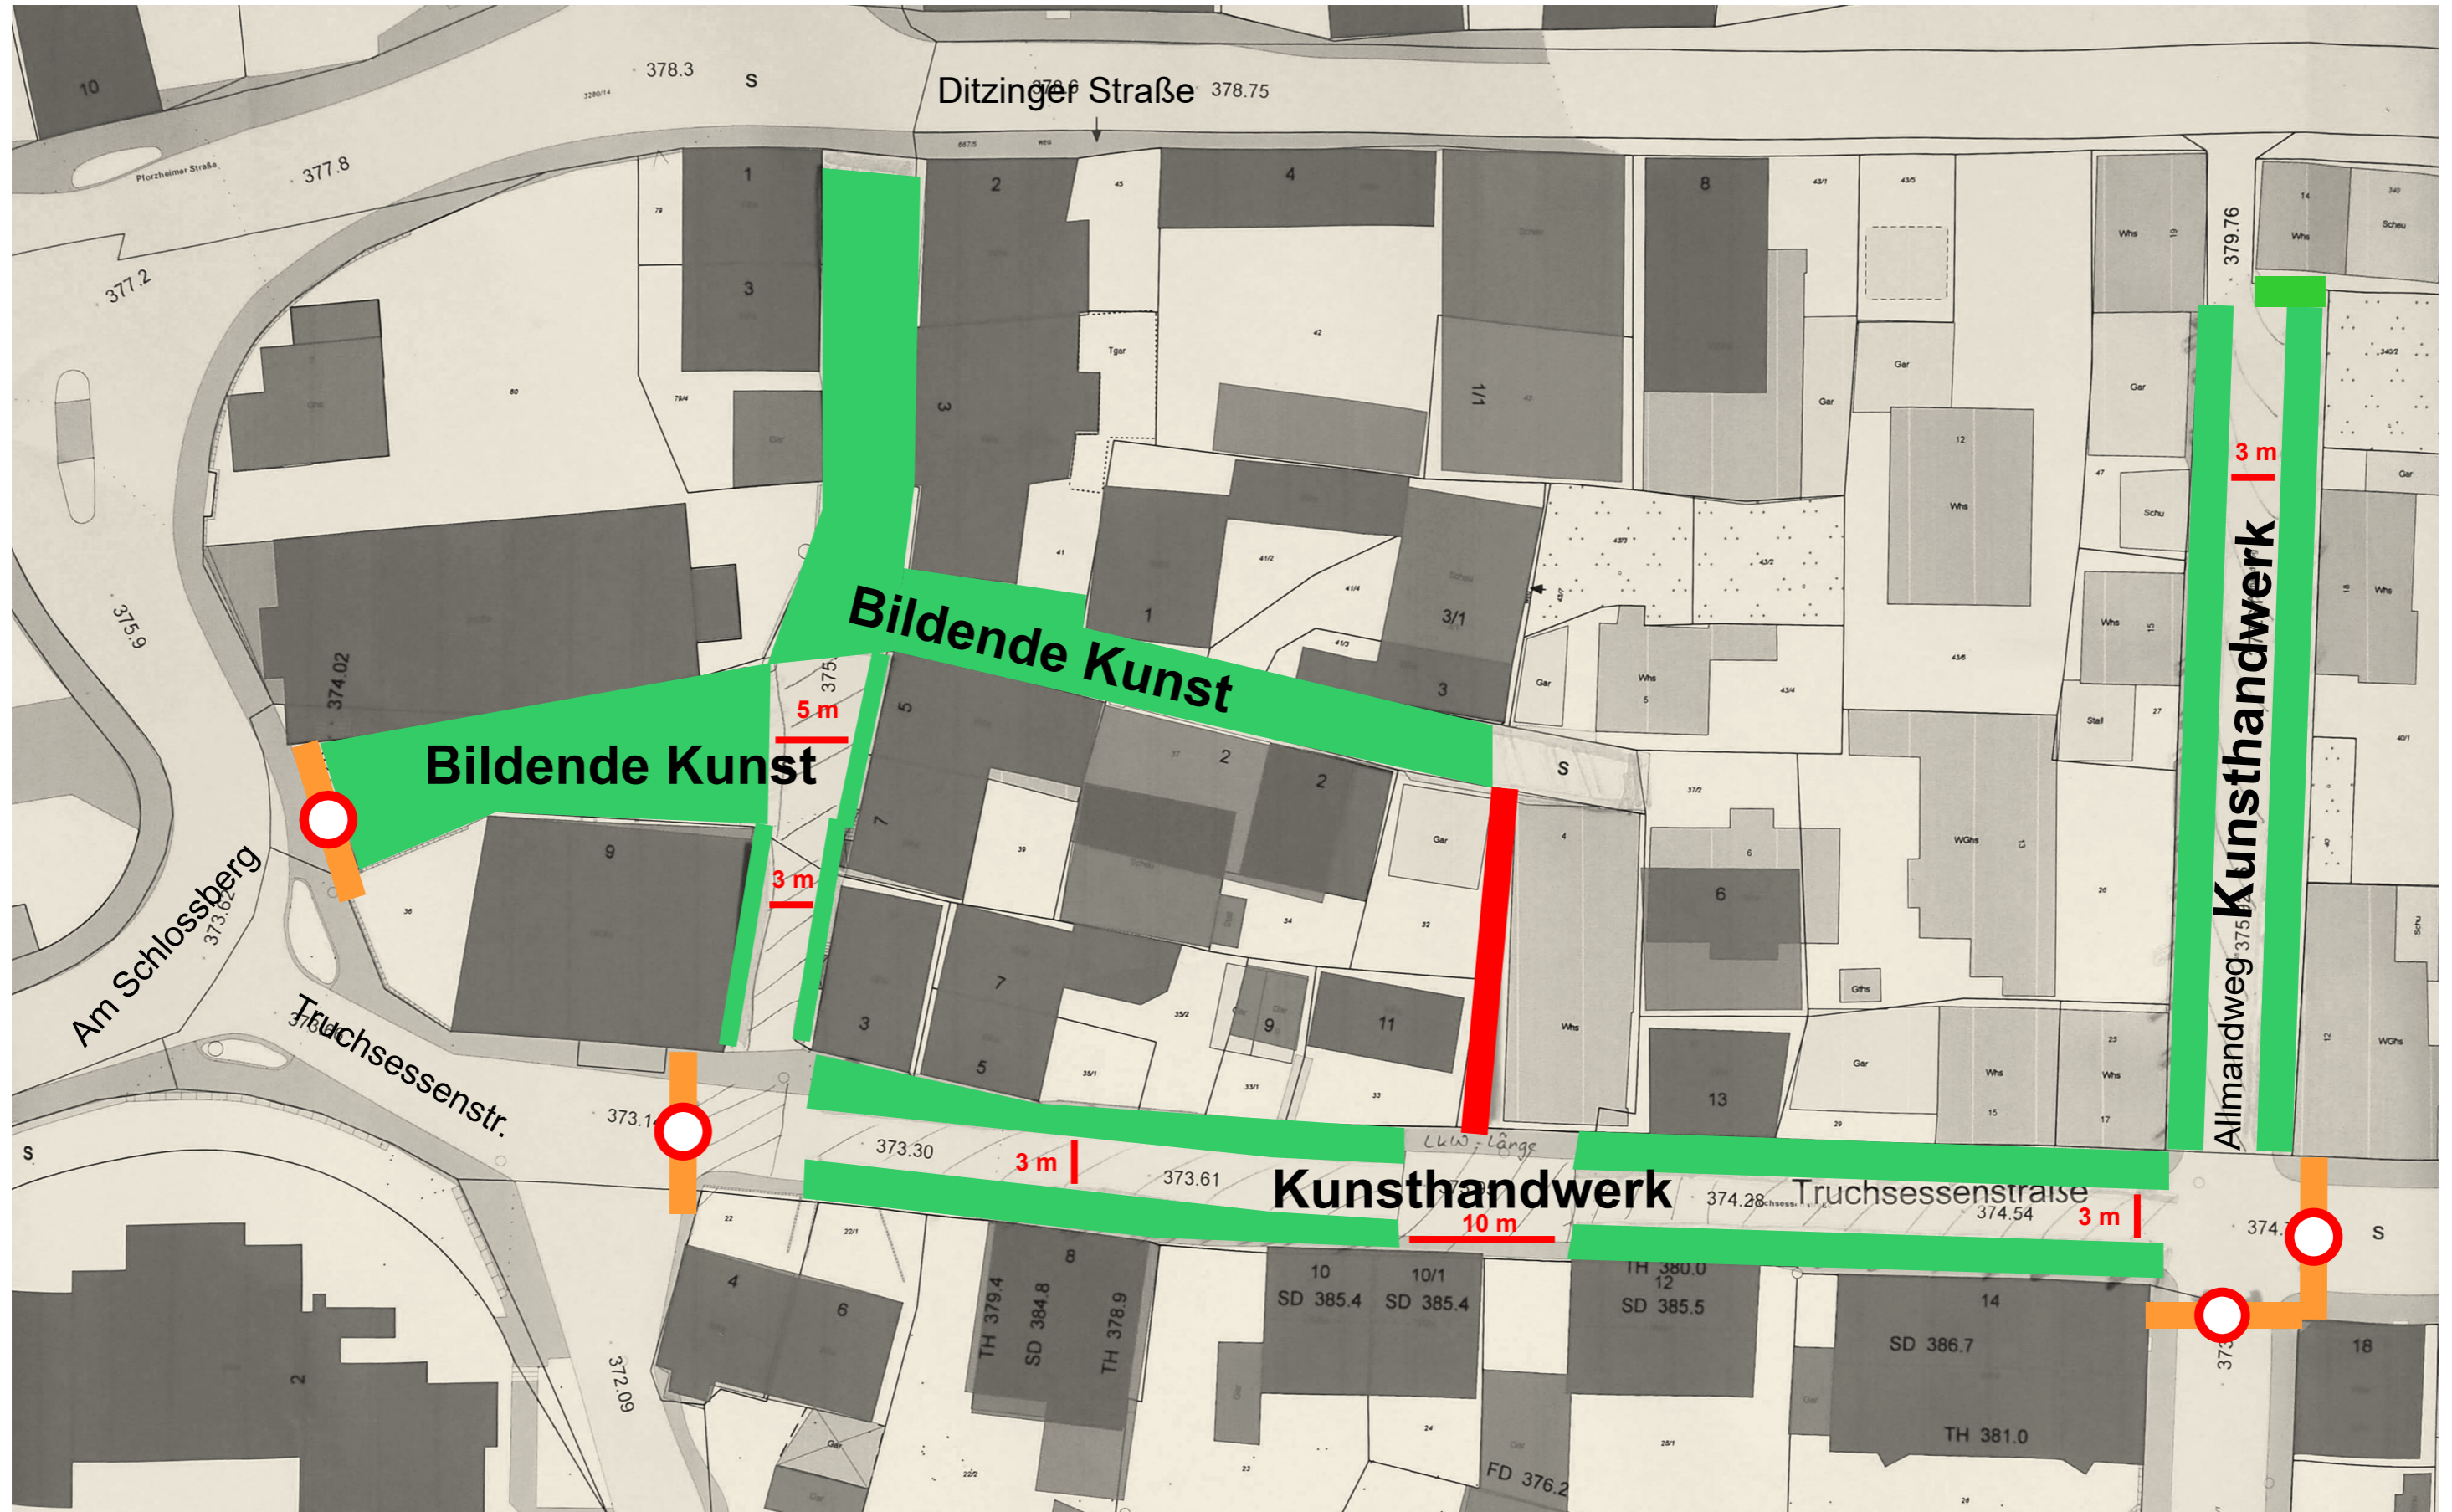

Lageplan Höfinger Kunstmarkt - um „Hörnsteins Höfle“, Am Schlossberg 9, Leonberg-Höfingen

- Legende:**
- Platz für Stände
 - Durchfahrverbot

- Maßstab:**
- 1 m
 - 3 m
 - 5 m