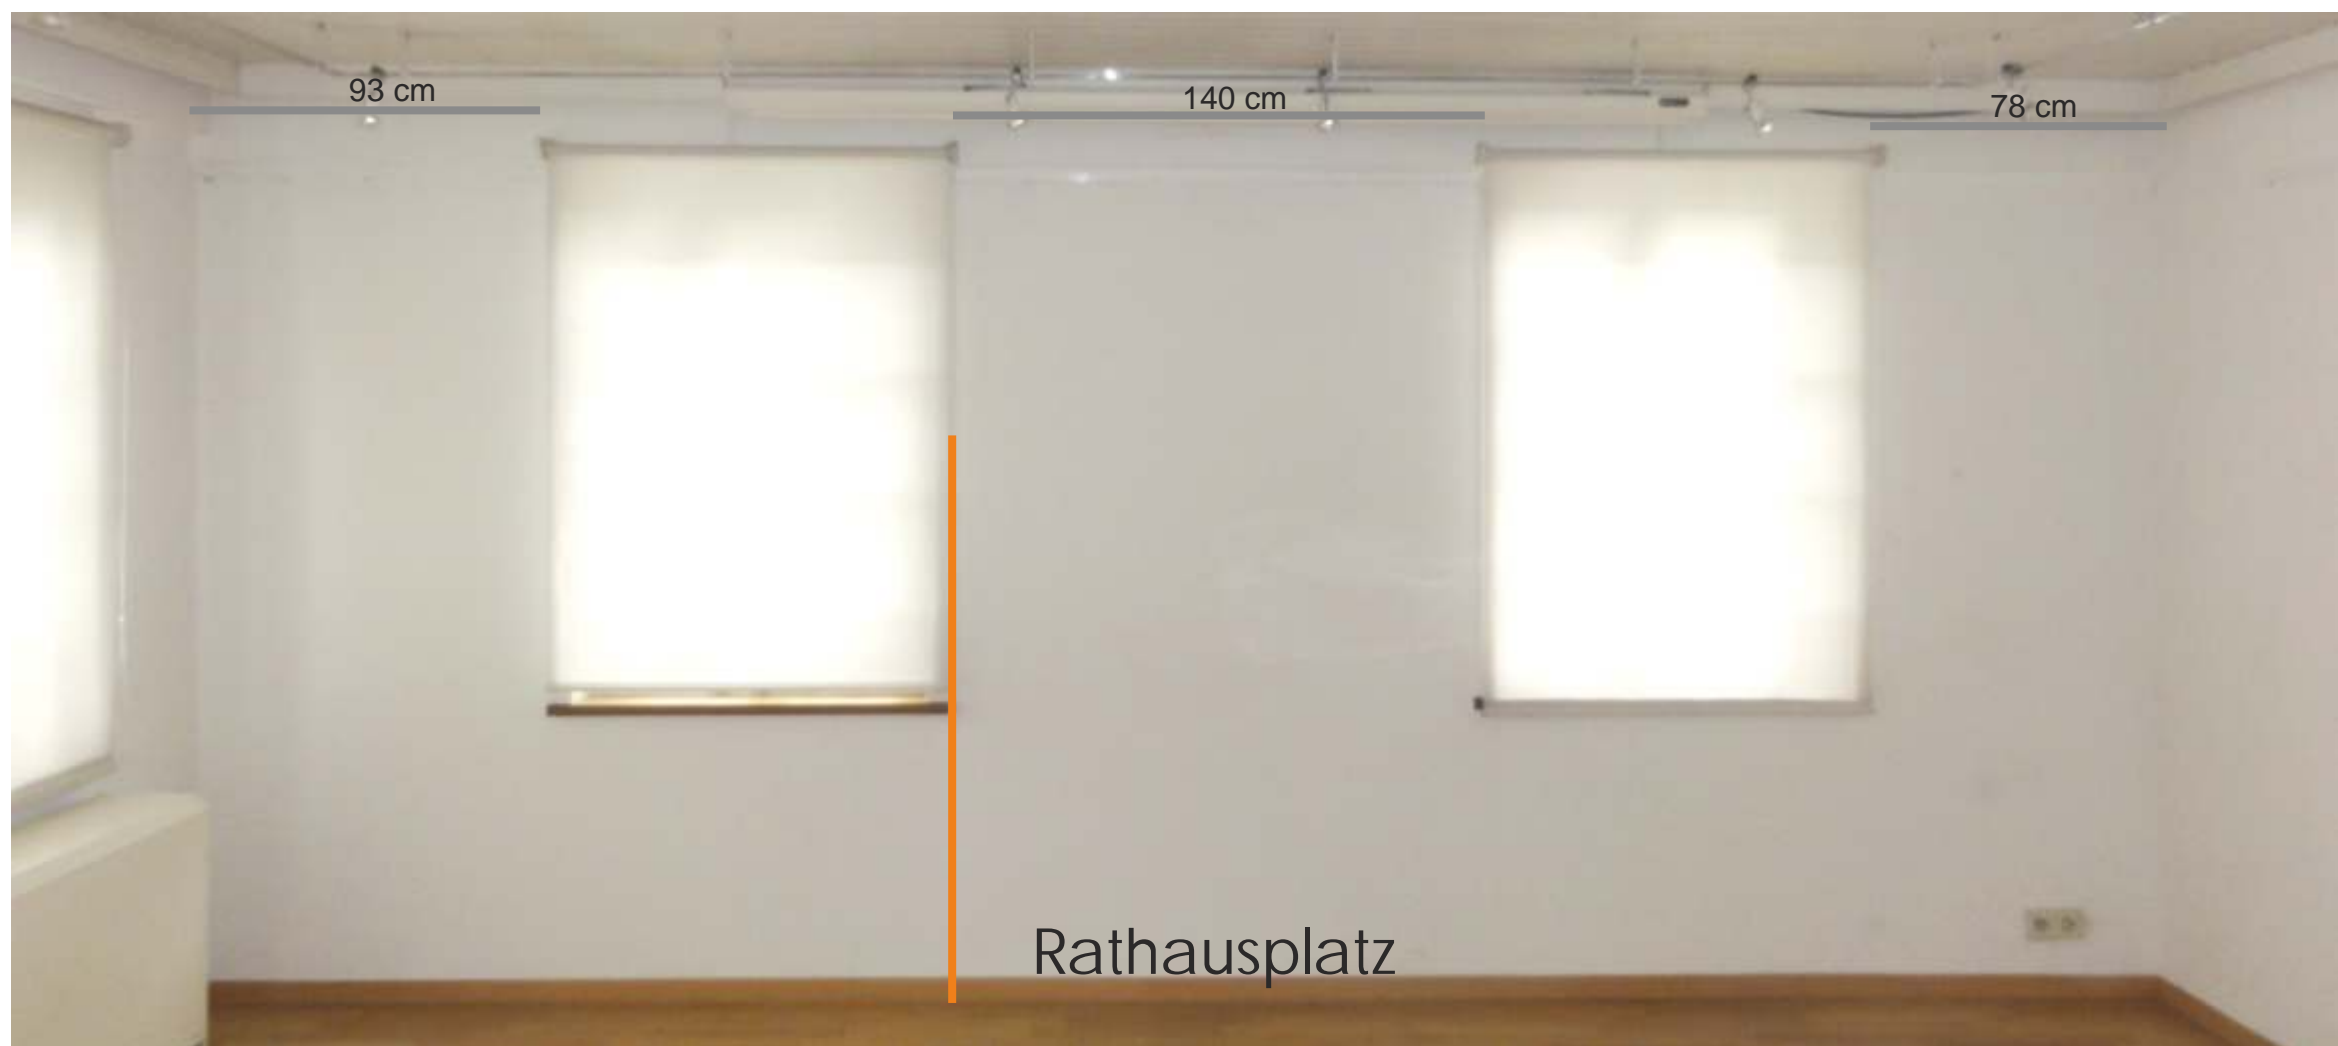

Veranstaltungsraum